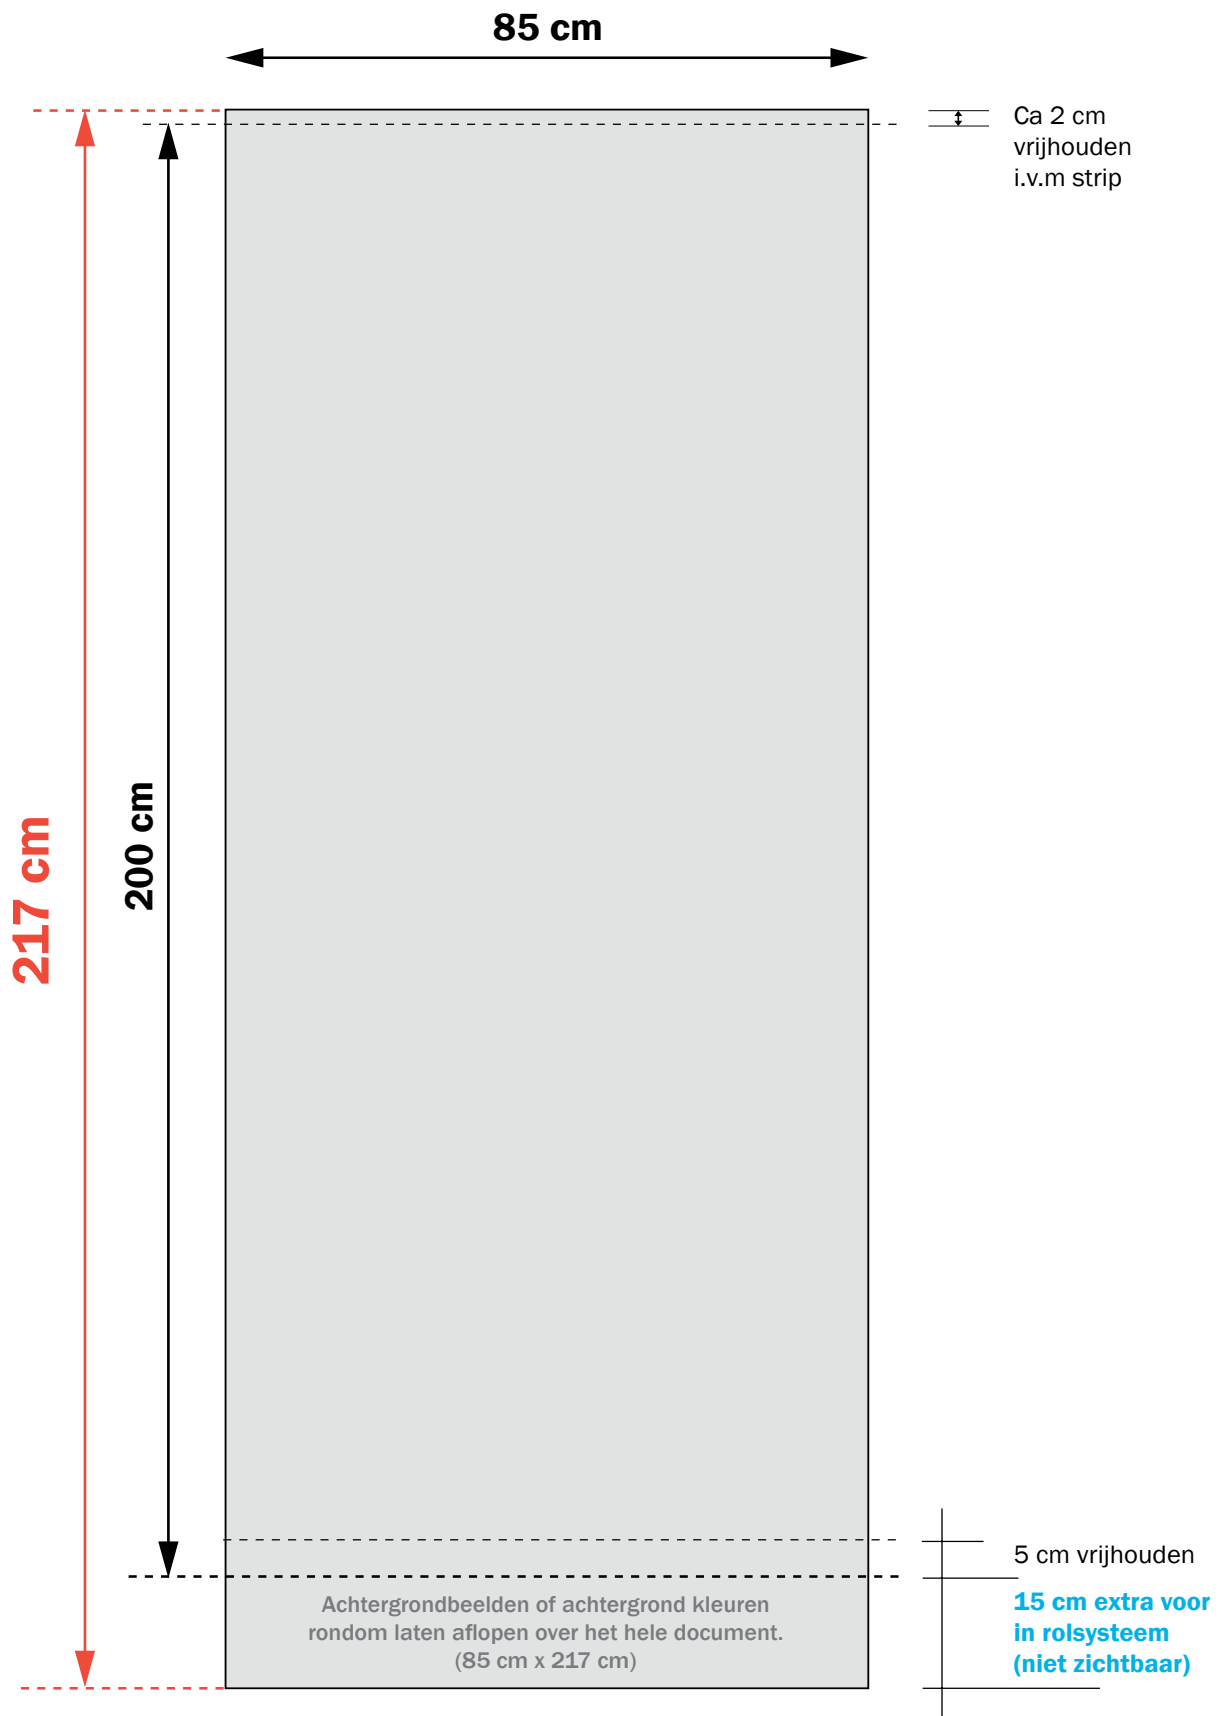

Roll-banner model A

Roll-banner model A 85 x 200 cm

Aanleverspecificatie:

Opmaak afmeting: B: 85 cm H: 217 cm
Zichtmaat: B: 85 cm H: 200 cm
Aantal print: 1 x

Bestand:

- PDF (Drukkwaliteit)
- Zonder snijtekens in lettercontour
- Schaal 1:1