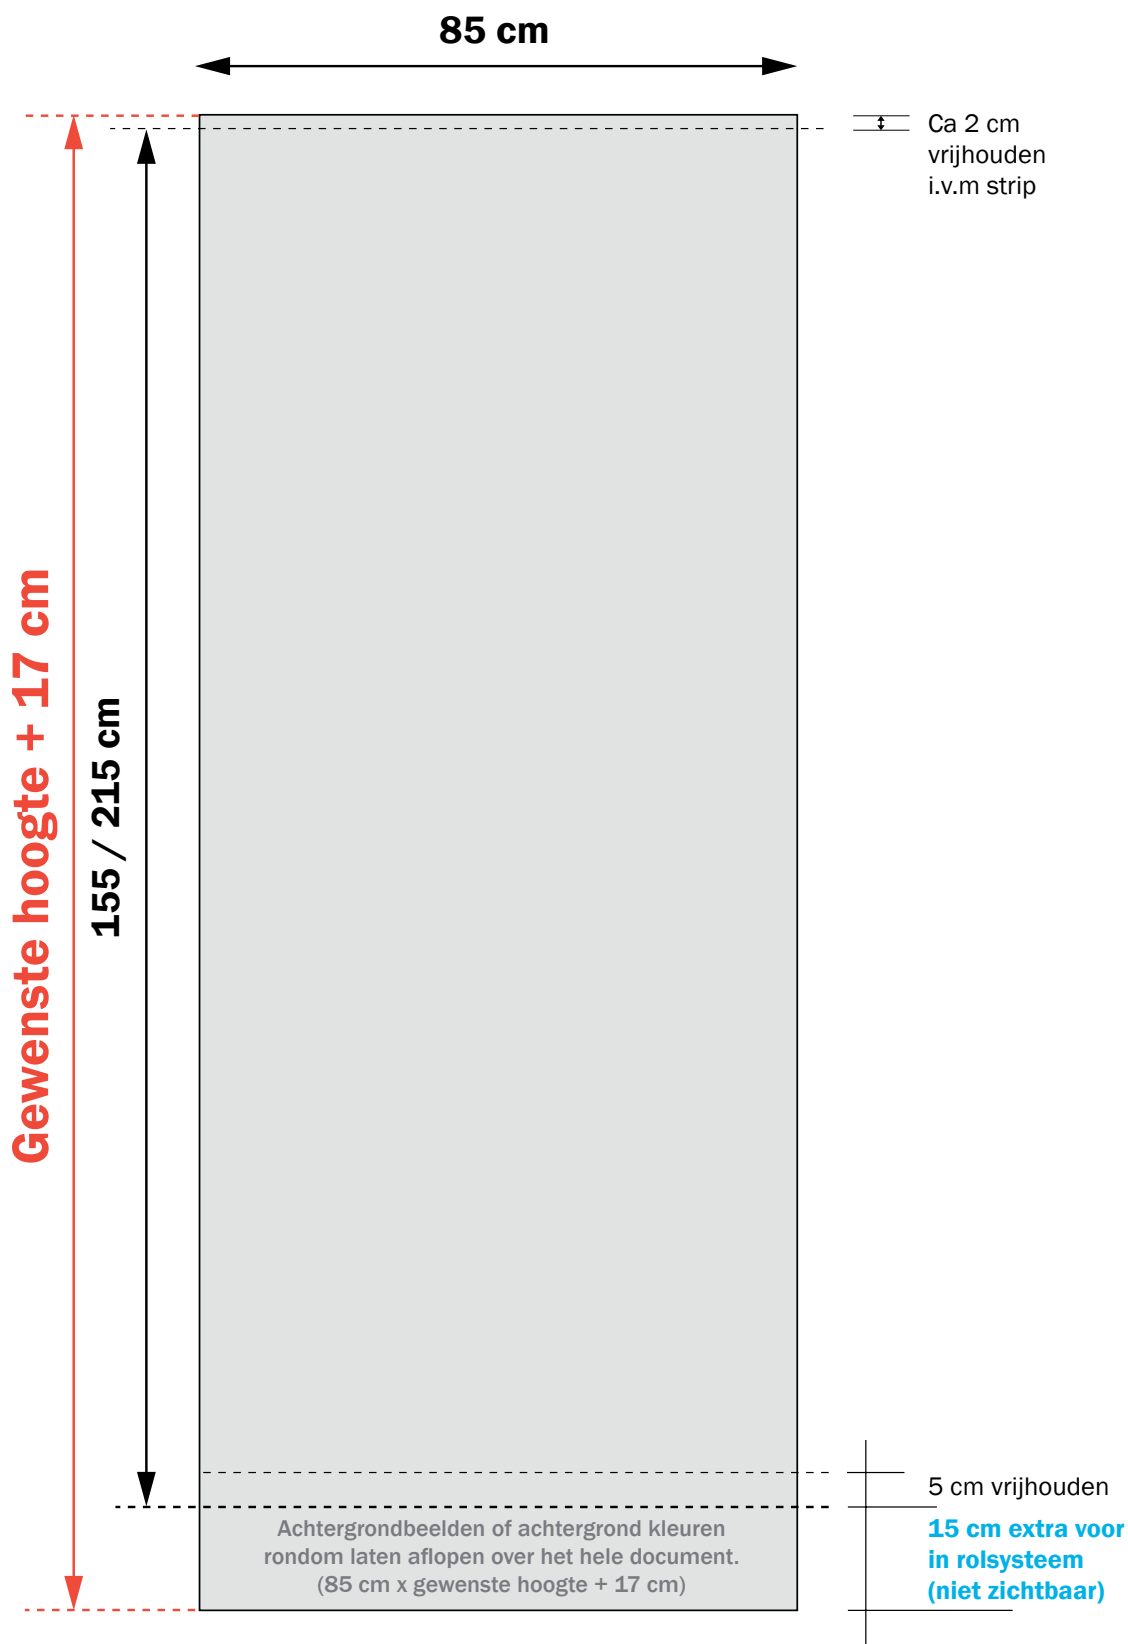

Roll-banner model B

Roll-banner model B 85 x 155/215 cm

Aanleverspecificatie:

Opmaak afmeting: B: 85 cm H: Gewenste hoogte + 17 cm
Zichtmaat: B: 85 cm H: 155 / 215 cm
Aantal print: 1 x

Bestand:

- PDF (Drukkerkwaliteit)
- Zonder snijtekens in lettercontour
- Schaal 1:1